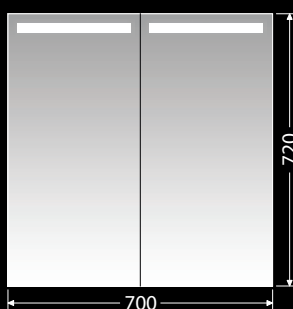

D ZS 70 12.239,-