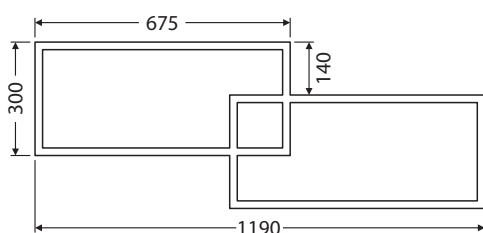

OALU 119/44 B 17.642,-
OALU 119/44 S 17.642,-