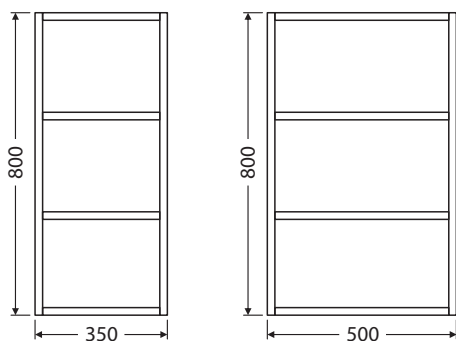

OXO ALU závěsné doplňkové police

OALU 35/80 B 11.858,-
OALU 35/80 S 11.858,-

OALU 50/80 B 12.705,-
OALU 50/80 S 12.705,-