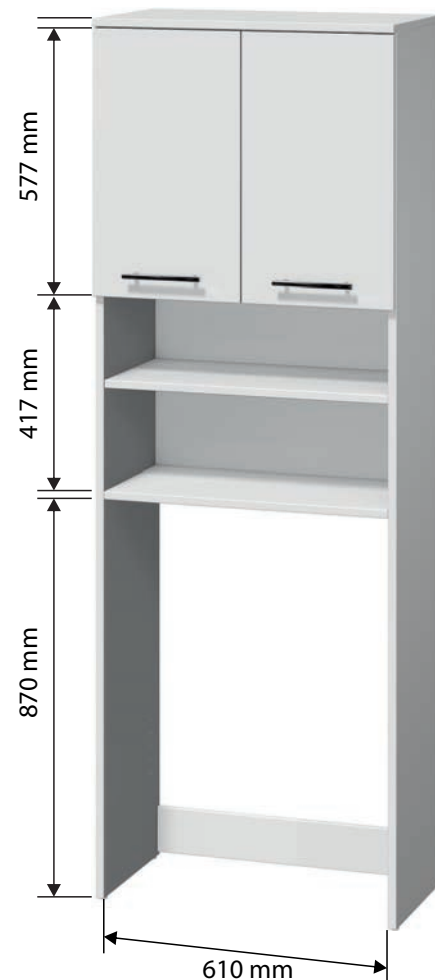

UNI univerzální doplňkové skříňky

UNI vysoká skříňka š. 650 mm
2 dveře, otevřená police
Rozměr (Š x H x V): 646 x 350 x 1900 mm
UNI SV 190/65 2D OP 9.329,-

- Stavitelné skleněné police
- Stavitelná dřevěná police
- Prostor pro automatickou pračku

- Vyjímatelný koš na prádlo

Vyjímatelný koš na prádlo š. 290 mm
pro skříňky o šířce 350 mm
Rozměr (Š x H x V): 290 x 290 x 520 mm
KOŠ Š. 29 CM 590,-

Vyjímatelný koš na prádlo š. 440 mm
pro skříňky o šířce 500 mm
Rozměr (Š x H x V): 440 x 440 x 520 mm
KOŠ Š. 44 CM 643,-