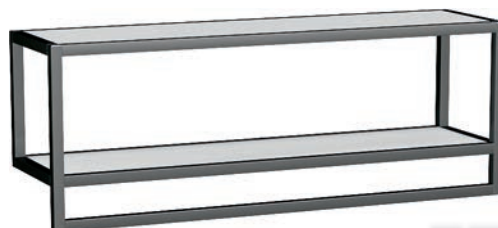

Držák ručníku