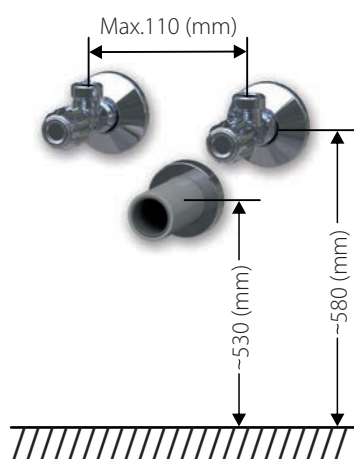

Rozměry pro instalaci vody a odpadu