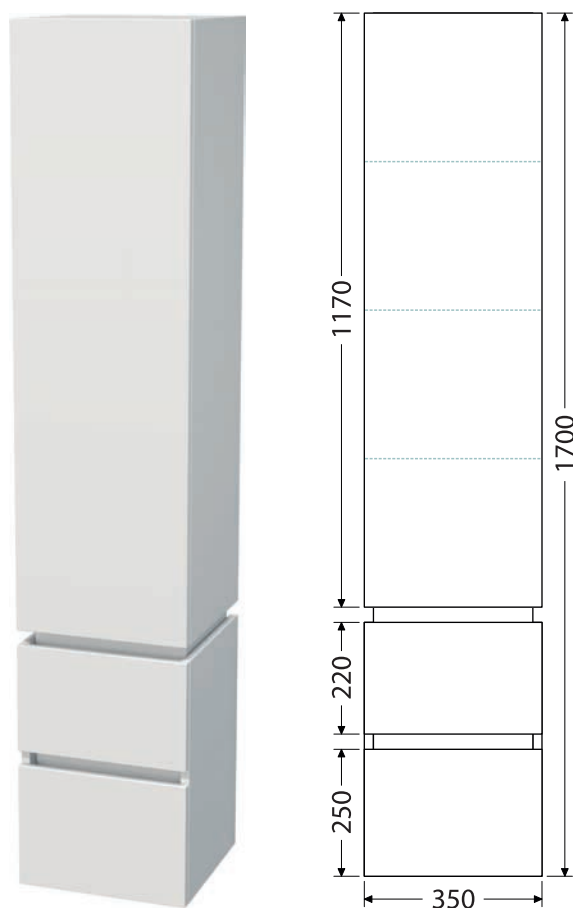

STORM NEW skříňky s keramickým umyvadlem

Výška pohledové hrany umyvadel je 130 mm.

STORM NEW skříňka š. 1500 mm s umyvadlem, 4 zásuvky
Rozměr skříňky s umyvadlem (Š x H x V): 1500 x 465 x 660 mm
STORM NEW 150D 4Z **32.331,-**

➤ Rozteč otvorů odpadů dvojumyvadla 650 mm

➤ Hloubka podumyvadlových skříněk 450 mm

STORM NEW doplňkové skříňky

➤ Pravá - panty vpravo

STORM NEW vysoká skříňka 35, 1 dveře, 2 zásuvky, pravá
Rozměr (Š x H x V): 350 x 340 x 1700 mm
STORM NEW SV 170/35 1D 2Z P **15.748,-**

➤ Levá - panty vlevo

STORM NEW vysoká skříňka 35, 1 dveře, 2 zásuvky, levá
Rozměr (Š x H x V): 350 x 340 x 1700 mm
STORM NEW SV 170/35 1D 2Z L **15.748,-**

➤ Stavitelné skleněné police