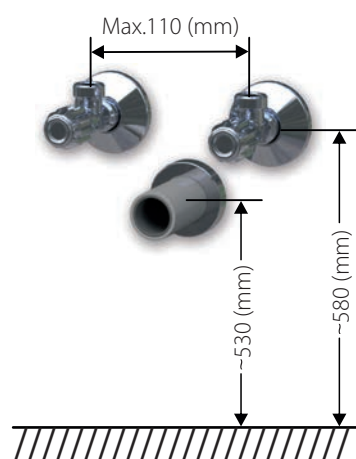

Jak objednat skříňku s umyvadlem a doplňkovou skříňku LETTY

1) Vyberte skříňku.
2) Vyberte povrch nábytku.
3) Stejným způsobem můžete objednat doplňkovou skříňku.
4) Další doplňky, jako jsou vodovodní baterie, sifony, různé organizéry apod. najdete od stránky 130.
5) Zrcadla, zrcadlové skříňky a svítidla můžete vybírat od stránky 112.

Např.	Kód nábytku LE 100 2Z	Povrch A3136

Např.	Kód nábytku LE SV 35 2D P	Povrch A3136

L = panty na levé straně
P = panty na pravé straně

1- 4D = počet dveří u doplňkových skříňek
1- 4Z = počet zásuvek
HZ = horní závěsná skříňka
SN = skříňka nízká
SV = skříňka vysoká

Rozměry pro instalaci vody a odpadu

*Ceny v katalogu = MOC včetně DPH