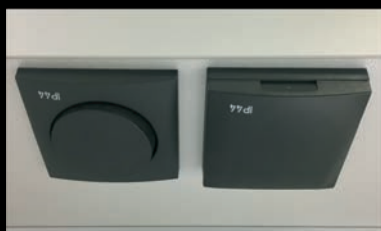

 Stavitelné skleněné police

TONIC ZS 60 L 14.190,-

 Zaoblené rohy zrcadel

TONIC ZS 80 18.390,-

TONIC ZS 100 19.191,-

 Levá - panty vlevo

TONIC ZS 120 25.990,-

TONIC ZS 140 32.669,-