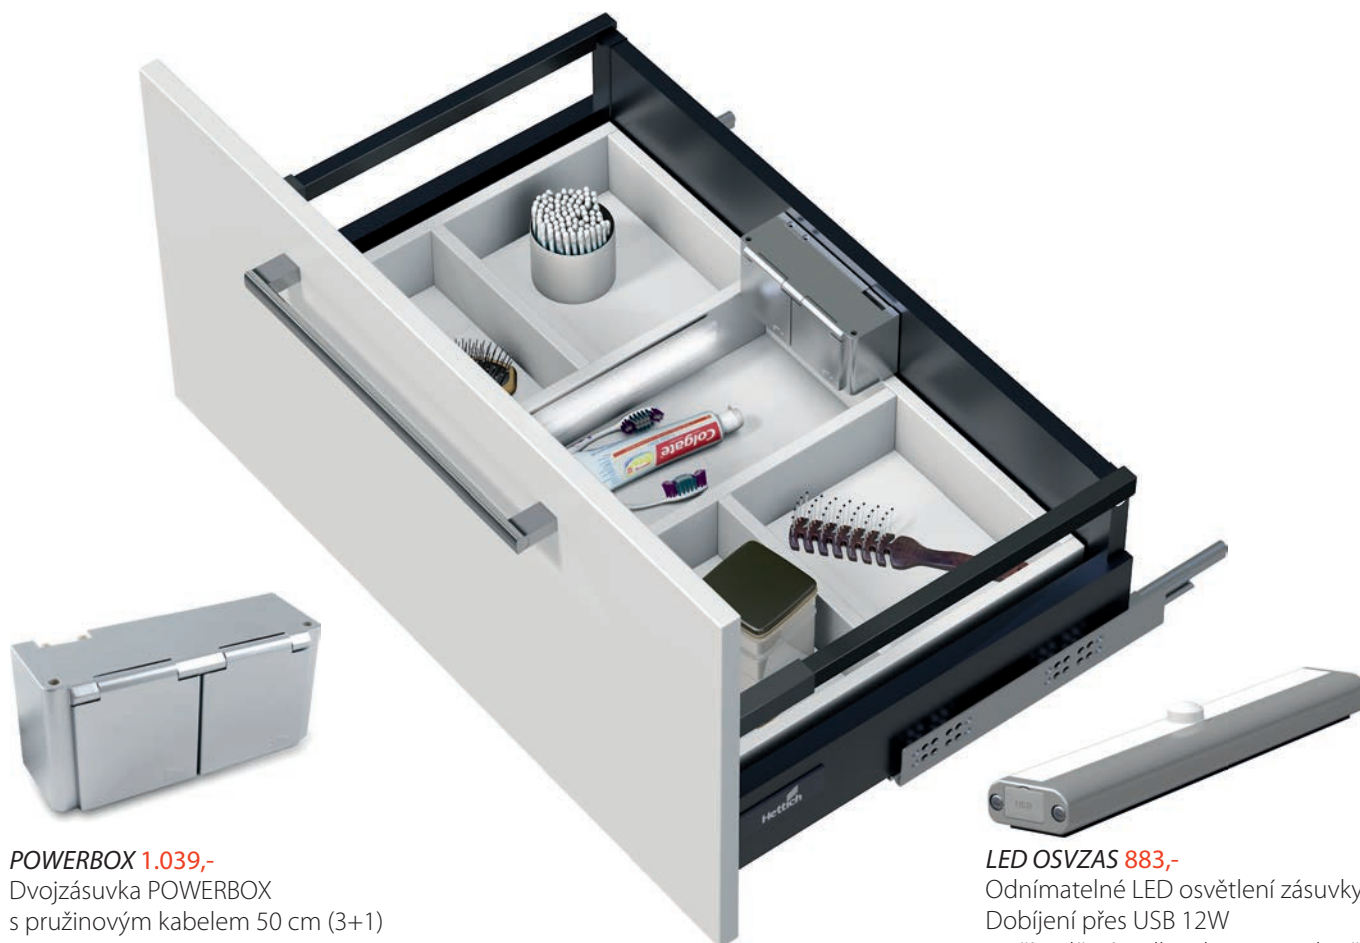

Elektrovýbava zásuvek a doplňkových skříněk

POWERBOX 1.039,-
 Dvojzásuvka POWERBOX
 s pružinovým kabelem 50 cm (3+1)
 250V AC IP 44
 Pro dobíjení zubních kartáčků apod.

LED OSVZAS 883,-
 Odnímatelné LED osvětlení zásuvky/skřínky
 Dobíjení přes USB 12W
 V případě výpadku el. energie slouží
 jako svítidla.