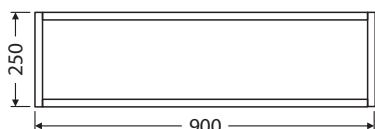

OALU 90/25 B 7.212,-
OALU 90/25 S 7.212,-