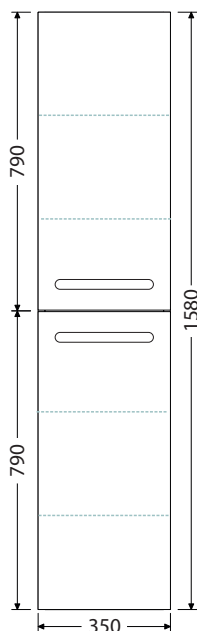

▶ Vyjímatelý koš na prádlo