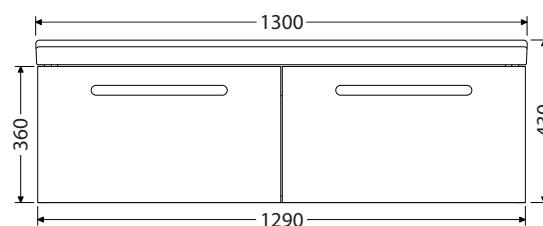

BEND 130D 2Z

Barvy laků

RAL 9016

Bílá
LESK

NCS S 8000 N

Antracit
LESK

Laky jsou ve vysokém lesku.