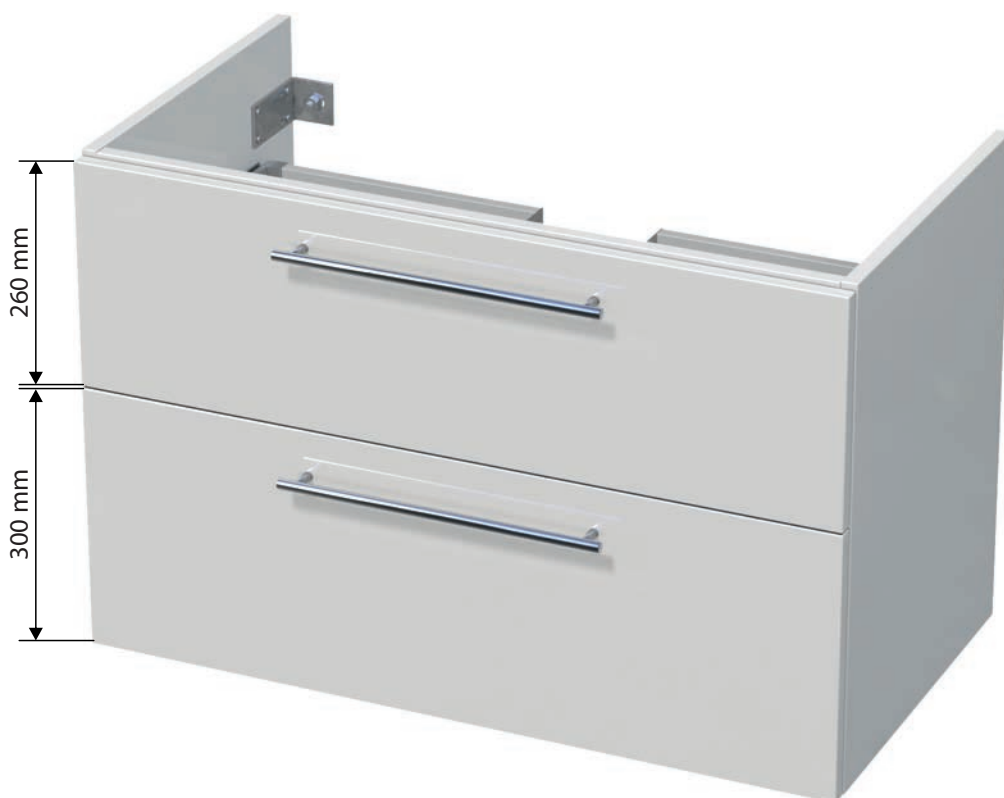

➤ Skříňka s 2 zásuvkami

BOX skříňky s keramickým umyvadlem CeraStyle ARTE

Výška pohledové hrany umyvadel je 20 mm.

BOX ARTE skříňka š. 550 mm s umyvadlem, 1 zásuvka
 Rozměr skříňky s umyvadlem (Š x H x V): 550 x 370 x 380 mm
BOX ARTE 55 1Z 7.916,-