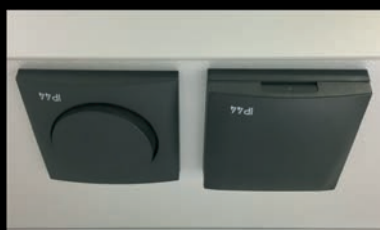

Detail umístění zásuvky a vypínače BERKER na spodní straně korpusu zrcadlových skříněk TONIC

IP 44