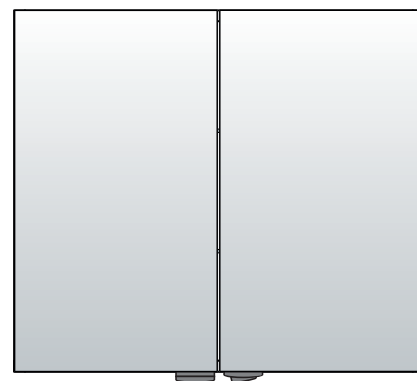

Porovnání s umístěním EL-BOXU ve skřínce

Je potřeba otevírat dvířka pro rozsvícení?

ANO **✗**

NE **✓**

Musí být při použití spotřebiče (fén, kulma, holicí srojek apod.) pootevřená dvířka?

ANO **✗**

NE **✓**

Zabírá el. výbava místo ve skřínce?

ANO **✗**

NE **✓**