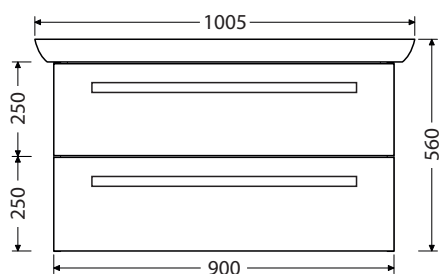

RONY NEW skříňka š. 1005 mm s umyvadlem, 2 zásuvky
Rozměr skříňky s umyvadlem (Š x H x V): 1005 x 520 x 560 mm
RONY NEW 100 ZZ 24.709,-

RONY NEW skříňka š. 1300 mm s umyvadlem, 2 zásuvky
Rozměr skříňky s umyvadlem (Š x H x V): 1300 x 520 x 560 mm
RONY NEW 130 ZZ 30.890,-