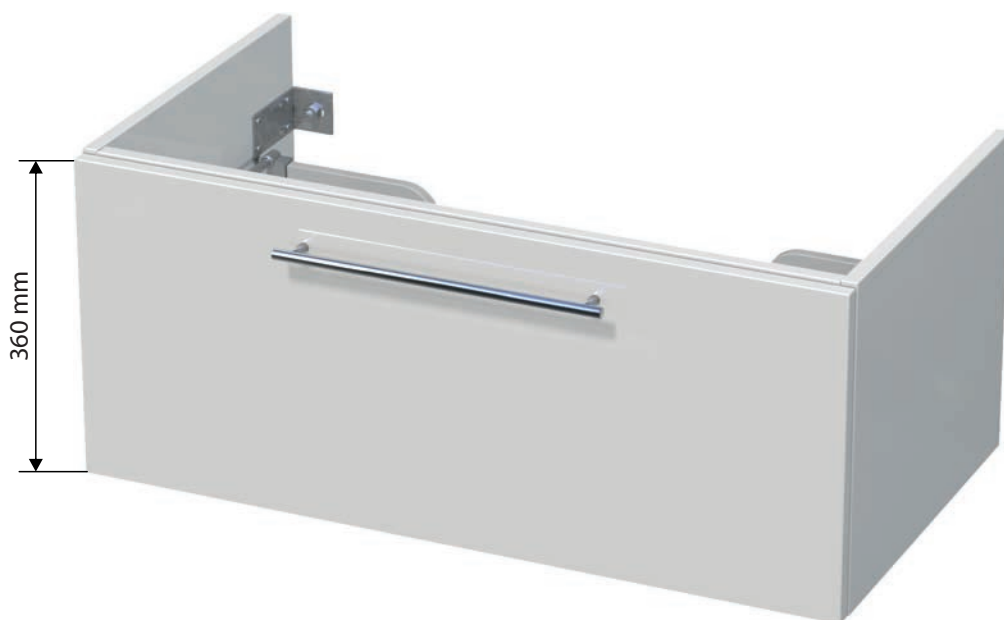

BOX skříňky pod keramická umyvadla CeraStyle ARTE a ELITE

➤ Skříňka s 1 zásuvkou