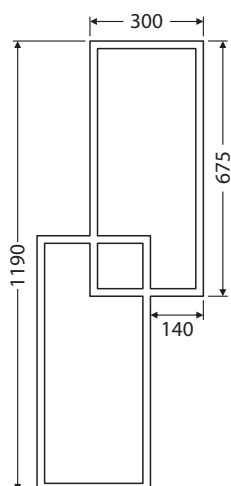

OALU 44/119 B 17.642,-
OALU 44/119 S 17.642,-