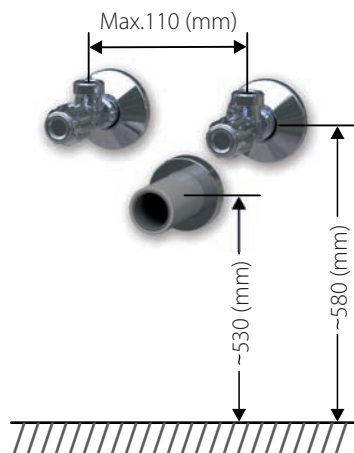

BEND 130D 2Z

BEND SV 160/35 2D L

*Ceny v katalogu = MOC včetně DPH

Rozměry pro instalaci vody a odpadu

BEND
BEND

BEND

Koupelnový nábytek **BEND** s keramickými umyvadly **JIKA Cubito** ve velikostech 65, 85 a 130 cm s hloubkou 49 cm.