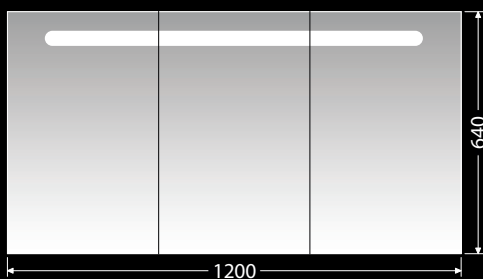

Levá - panty vlevo

TONIC H ZS 120 25.990,-