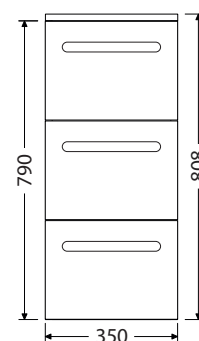

▶ Vyjímatelý koš na prádlo