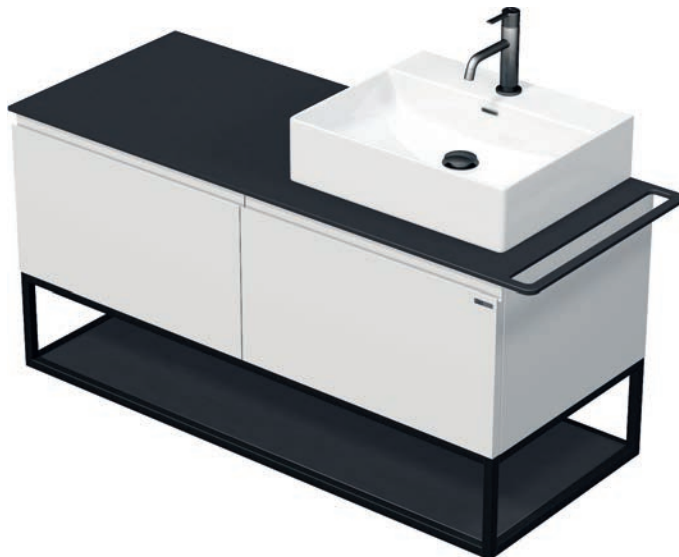

► Umyvadla na desku (Š x H x V) 600 x 420 x 130 mm

TARA skříňka š. 700 mm s umyvadlem na desku, 1 zásuvka
Rozměr skříňky s umyvadlem (Š x H x V): 780 x 505 x 720 mm
TA OALU 70 1Z KDP 28.617,-

TARA skříňka š. 900 mm s umyvadlem na desku, 1 zásuvka
Rozměr skříňky s umyvadlem (Š x H x V): 980 x 505 x 500 mm
TA 90 1Z KDP 23.656,-

► Krcí desky s otvorem pro ručník

TARA skříňka š. 900 mm s umyvadlem na desku, 1 zásuvka
Rozměr skříňky s umyvadlem (Š x H x V): 980 x 505 x 720 mm
TA OALU 90 1Z KDP 31.944,-

TARA skříňky s keramickými umyvadly na desku

Výška umyvadel je 130 mm.

TARA skříňka š. 1200 mm s umyvadlem na desku, 2 zásuvky
Rozměr skříňky s umyvadlem (Š x H x V): 1280 x 505 x 500 mm
TA 120P 2Z KDP 32.852,-

TARA skříňka š. 1200 mm s umyvadlem na desku, 2 zásuvky
Rozměr skříňky s umyvadlem (Š x H x V): 1280 x 505 x 720 mm
TA OALU 120D 2Z KDP 42.108,-