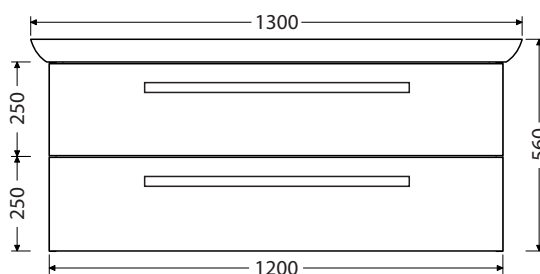

RONY NEW skříňka š. 1005 mm s umyvadlem, 2 zásuvky
Rozměr skříňky s umyvadlem (Š x H x V): 1005 x 520 x 560 mm
RONY NEW 100 ZZ 24.709,-

RONY NEW skříňka š. 1300 mm s umyvadlem, 2 zásuvky
Rozměr skříňky s umyvadlem (Š x H x V): 1300 x 520 x 560 mm
RONY NEW 130 ZZ 30.890,-