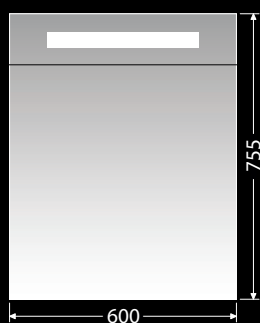

R ZS 60 L LED 12.250,-