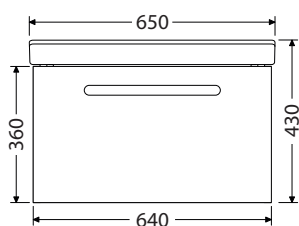

Rozměr skříňky s umyvadlem (Š x H x V): 1300 x 490 x 430 mm

BEND 130D 2Z 28.285,-

▶ Keramická umyvadla JIKA Cubito

▶ Prostorné zásuvky

▶ Rozteč otvorů odpadů dvojumyvadla 700 mm

▶ Hloubka podumyvadlových skříňek 470 mm