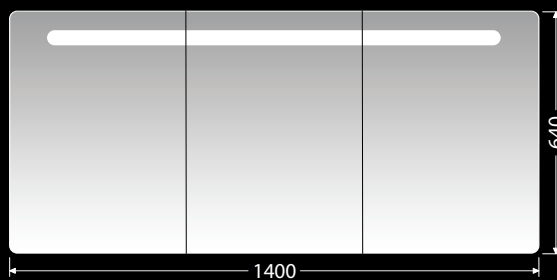

 Stavitelné skleněné police

TONIC ZS 60 L 14.190,-

 Zaoblené rohy zrcadel

TONIC ZS 80 18.390,-

TONIC ZS 100 19.191,-

 Levá - panty vlevo

TONIC ZS 120 25.990,-

TONIC ZS 140 32.669,-