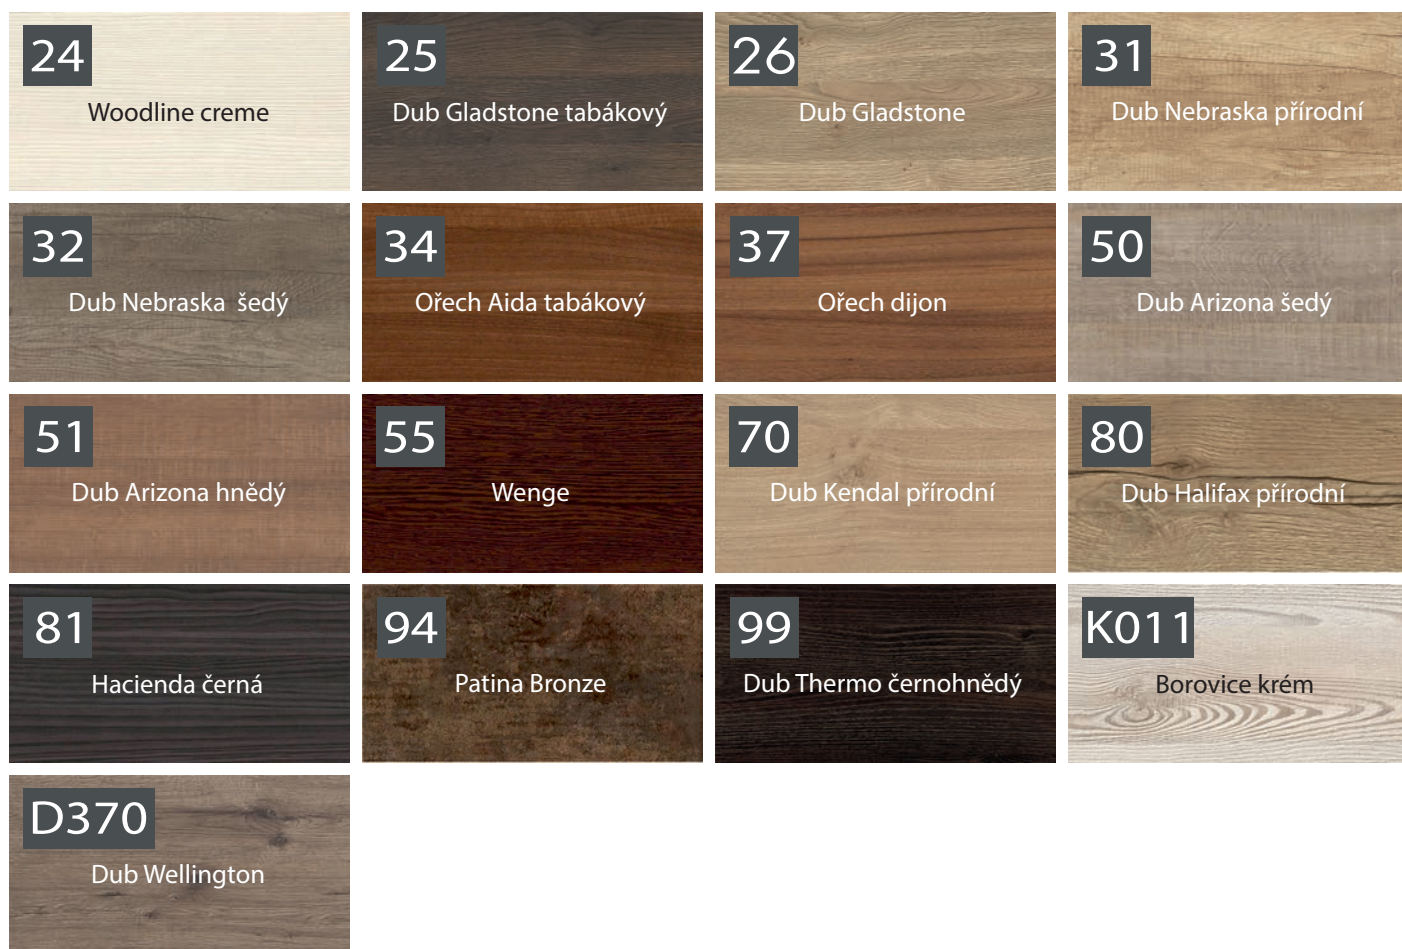

Povrchy

Barvy laků

INTEDOOR

KOUPELNOVÝ NÁBYTEK

Uvedené povrchy jsou určeny pro série **STORM NEW**, **GUEST**, **BOX**, **DESK NEW** a pro doplňkové skříňky **UNI**. Série **BEND** a **RONY NEW** mají svá omezení, která jsou uvedena přímo u prezentace v katalogu.

Tisk zobrazených dekorů a laků v katalogu je pouze informativní.