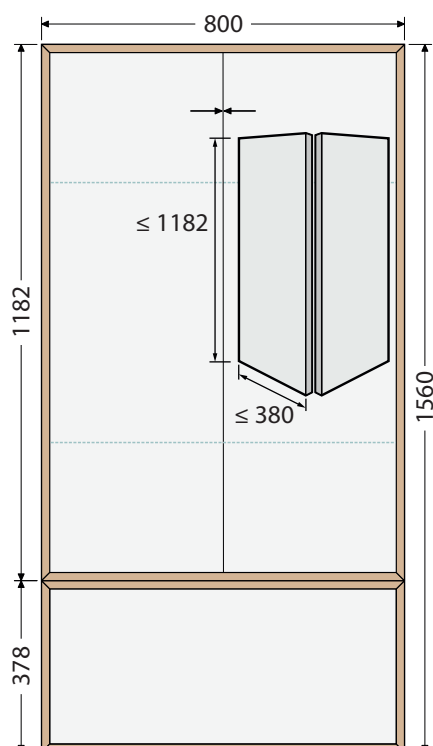

➤ Systém sklapovacích dveří
HETTICH WingLine