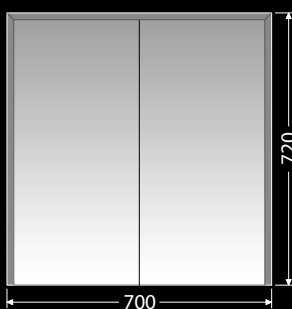

OMP ZS 70 15.809,-