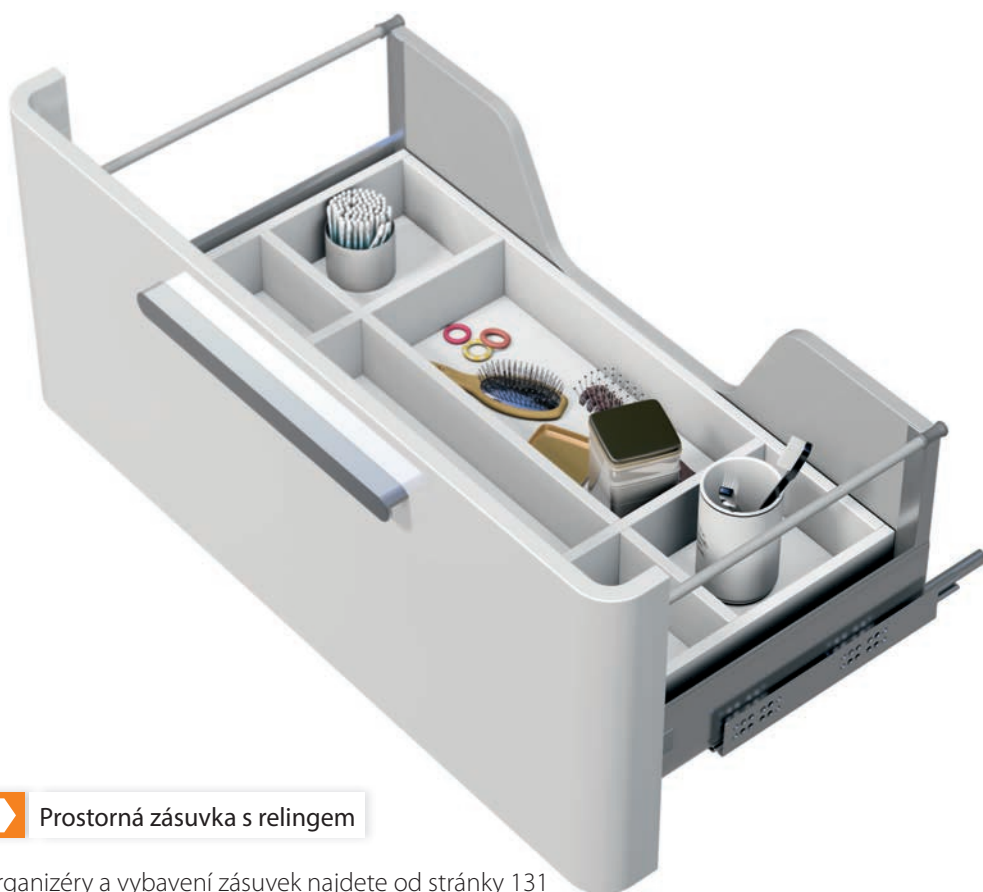

Laky jsou ve vysokém lesku.

BEND

 Prostorná zásuvka s relingem

Organizéry a vybavení zásuvek najdete od stránky 131

BEND doplňkové skříňky

▶ Stavitelné skleněné police

BEND vysoká skříňka 35, 2 dveře
Rozměr (Š x H x V): 350 x 350 x 1580 mm
BEND SV 160/35 2D P 16.398,-