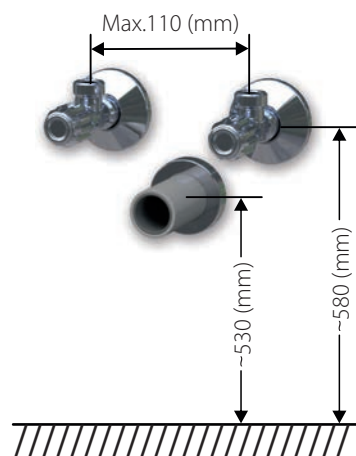

1- 4D = počet dveří u doplňkových skříňek

1- 4Z = počet zásuvek

HZ = horní závěsná skříňka

SN = skříňka nízká

SV = skříňka vysoká

Rozměry pro instalaci vody a odpadu

*Ceny v katalogu = MOC včetně DPH

Povrchy