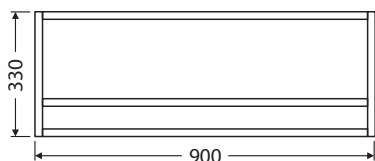

OALU 90/33 B 8.422,-
OALU 90/33 S 8.422,-