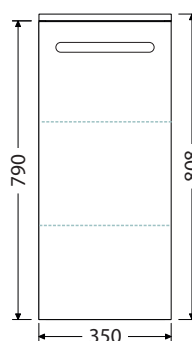

▶ Vyjímatelý koš na prádlo