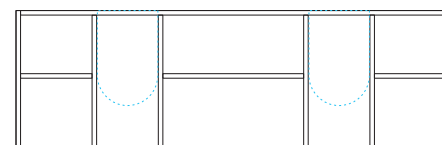

PR K4 1.936,-

Pro zásuvky š. 1150 - 1200 mm

Jak objednat organizér

1) Vyberte skříňku se zásuvkou
2) Podle rozměru a umístění zásuvky vyberte organizér a počet kusů