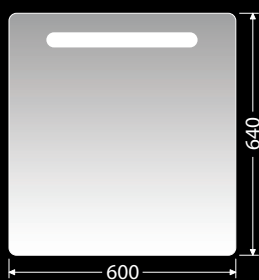

TONIC ZS 60 L 14.190,-

Zaoblené rohy zrcadel