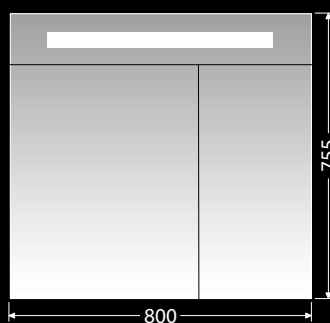

R ZS 80 LED 15.875,-