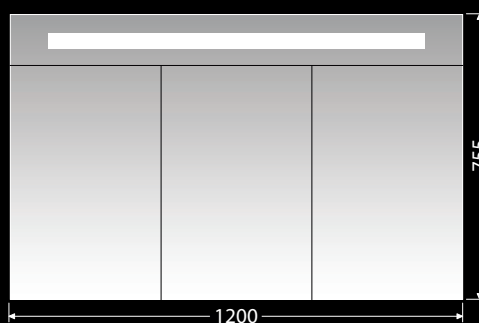

R ZS 120 LED 20.793,-

➤ Zásuvky + vypínače BERKER jsou umístěny uvnitř R ZS

➤ Dvířka - oboustranné zrcadlo 6 mm

IP 44