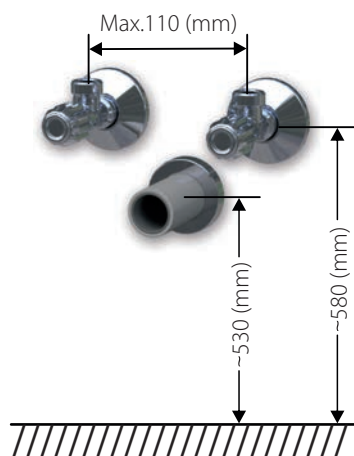

Rozměry pro instalaci vody a odpadu

*Ceny v katalogu = MOC včetně DPH