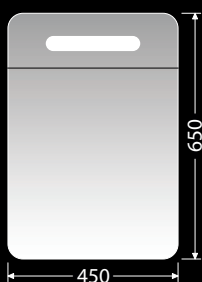

PIR ZS 45 L LED 10.905,-