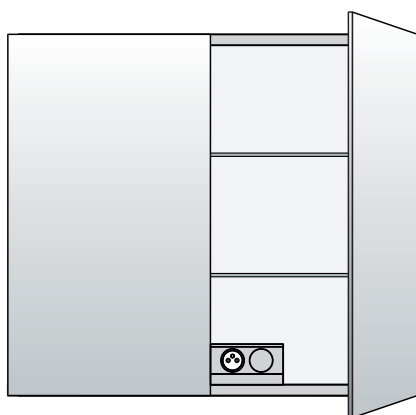

Porovnání s umístěním EL-BOXU ve skřínce

Je potřeba otevírat dvířka pro rozsvícení?

ANO **✗**

NE **✓**

Musí být při použití spotřebiče (fén, kulma, holicí srojek apod.) pootevřená dvířka?

ANO **✗**

NE **✓**

Zabírá el. výbava místo ve skřínce?

ANO **✗**

NE **✓**