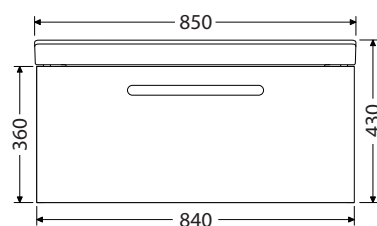

BEND skříňky s keramickým umyvadlem

Výška pohledové hrany umyvadel je 70 mm.

BEND skříňka š. 650 mm s umyvadlem, 1 zásuvka

Rozměr skříňky s umyvadlem (Š x H x V): 650 x 490 x 430 mm

BEND 65 1Z 14.349,-

BEND skříňka š. 850 mm s umyvadlem, 1 zásuvka

Rozměr skříňky s umyvadlem (Š x H x V): 850 x 490 x 430 mm

BEND 85 1Z 21.720,-

BEND skříňka š. 1300 mm s umyvadlem, 2 zásuvky

Rozměr skříňky s umyvadlem (Š x H x V): 1300 x 490 x 430 mm

BEND 130D 2Z 28.285,-

▶ Keramická umyvadla JIKA Cubito

▶ Prostorné zásuvky

▶ Rozteč otvorů odpadů dvojumyvadla 700 mm

▶ Hloubka podumyvadlových skříňek 470 mm

BEND 85 1Z

Barvy laků

RAL 9016

Bílá
LESK

NCS S 8000 N

Antracit
LESK

Laky jsou ve vysokém lesku.