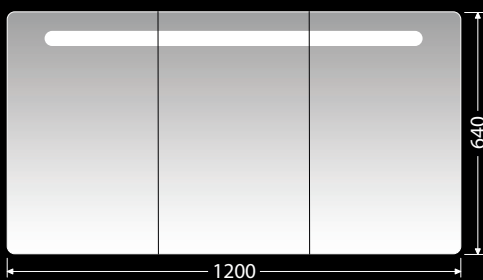

 Stavitelné skleněné police

TONIC ZS 60 L 14.190,-

 Zaoblené rohy zrcadel

TONIC ZS 80 18.390,-

TONIC ZS 100 19.191,-

 Levá - panty vlevo

TONIC ZS 120 25.990,-

TONIC ZS 140 32.669,-