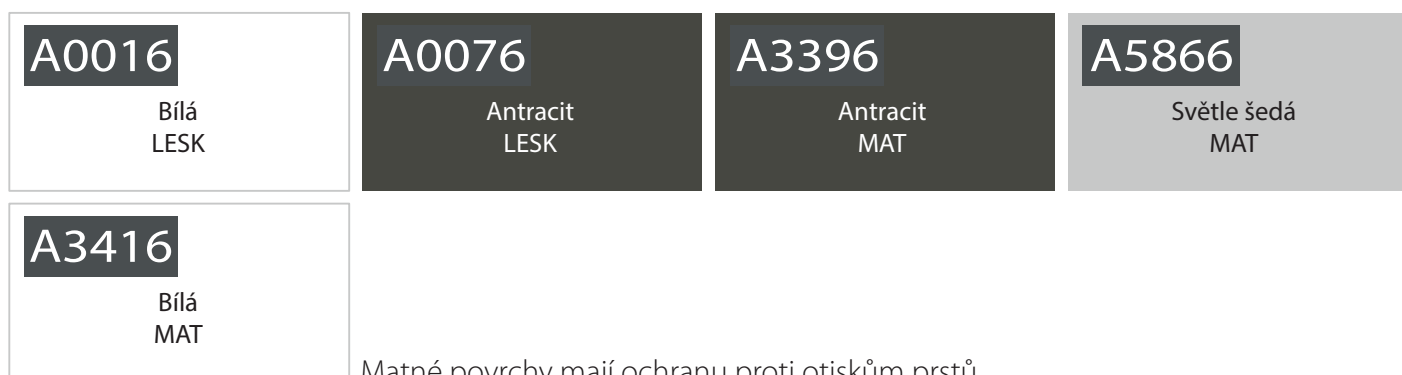

Barvy laků

INTEDOOR

KOUPELNOVÝ NÁBYTEK

Uvedené povrchy jsou určeny pro série **STORM NEW**, **GUEST**, **BOX**, **DESK NEW** a pro doplňkové skříňky **UNI**. Série **BEND** a **RONY NEW** mají svá omezení, která jsou uvedena přímo u prezentace v katalogu.

Tisk zobrazených dekorů a laků v katalogu je pouze informativní.