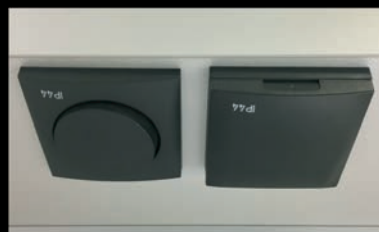

Zrcadlové skříňky

OMP ZS Zrcadlové skříňky pro nábytkovou sérii OXO Multi

Detail umístění zásuvky a vypínače BERKER na spodní straně korpusu zrcadlových skříňek OMP ZS

Stavitelné skleněné police

- Zásuvka + vypínač BERKER
- Dvířka - oboustranné zrcadlo 6 mm
- Hloubka zrcadlových skříňek 145 mm
- Povrchy pro OMP ZS viz str. 47