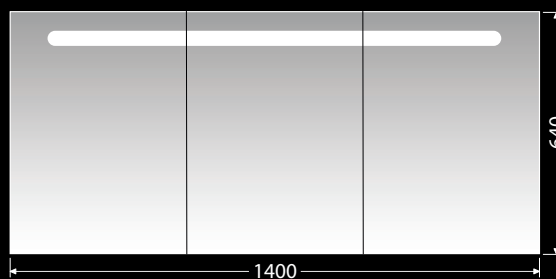

TONIC H ZS 140 32.669,-