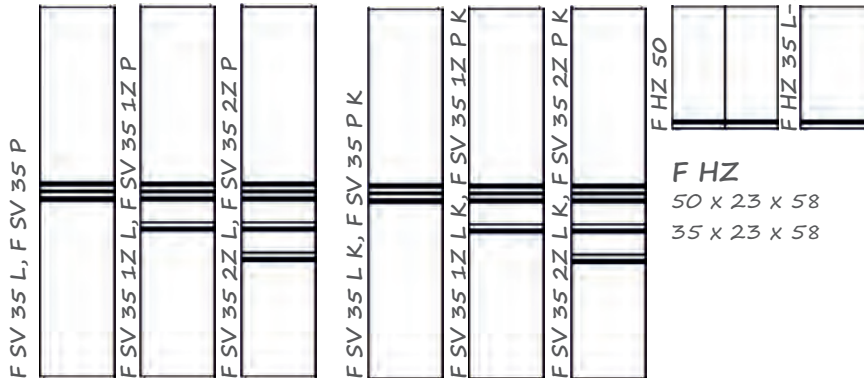

Úchytka

L =  
Panty vlevo

P =  
Panty vpravo

K =  
Spodní výklopná dvířka s košem na prádlo

**F SV 50 x 35 x 176,5**

**F SV 35 x 35 x 176,5**

**F HZ**  
50 x 23 x 58  
35 x 23 x 58

**F SS 50 x 35 x 90**