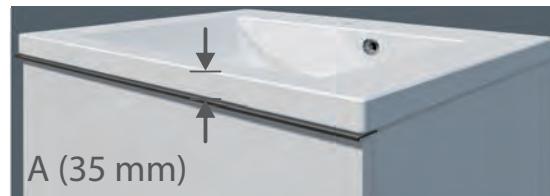

A / B

Umyvadla z umělého mramoru MRAMORIT

K = Spodní výklopná dvířka s košem na prádlo