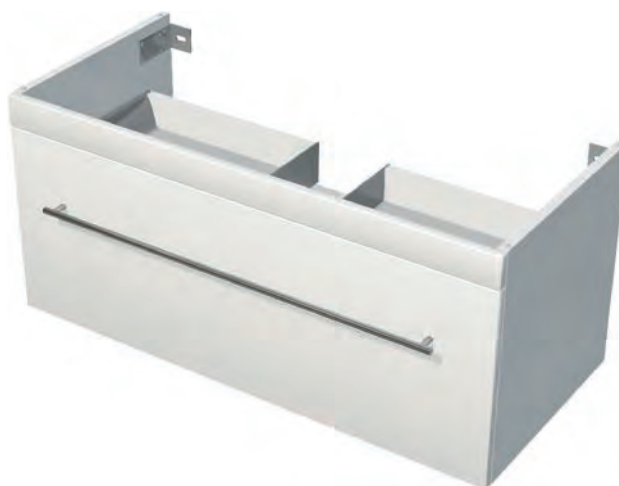

Jak objednat skříňku pod umyvadlo

Např.	Kód	Povrch korpusu	/ Povrch čel	Úchytka
	AR 100	09	/ 01	ID/G

AR 100 09/01 ID/G

Jak objednat doplňkovou skříňku

Např.	Kód	Rozměr	Provedení	Pravá (P) - Levá (L)	Povrch korpusu	/ Povrch čel	Úchytka
	NY SV	35	2Z	L	09	/ 01	ID/G

NY SV 35 2Z L 09/01 ID/G

Cena:

Povrchy v + **01** = stejná cena Jednorázový příplatek za RAL

Rozměry: Š x H x V včetně umyvadla

Rozměr v závorkách (...) = pouze skříňka