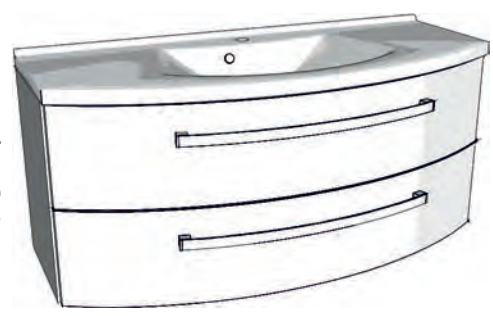

RO 120D

RO 120

120 (119) x 51 (50) x 52 (50)