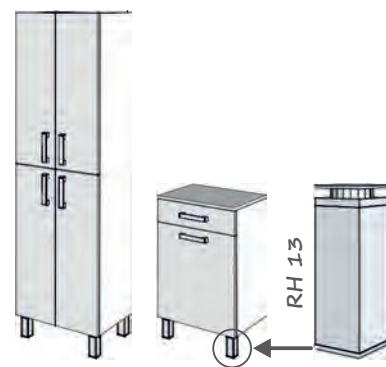

K

Spodní výklopná dvířka s košem na prádlo