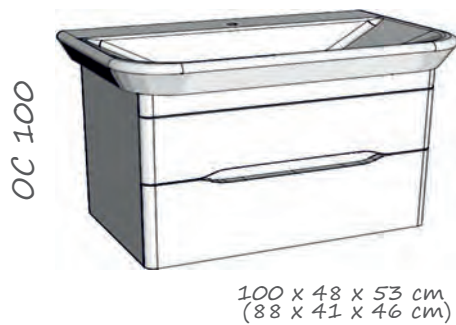

Detail zrcadlové plochy a organizéru PR K 35 →