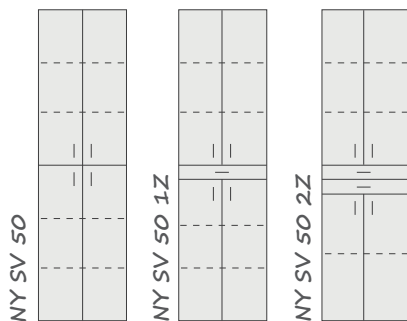

Bez koše na prádlo