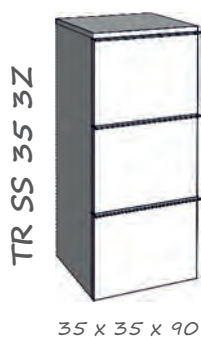

63

Umyvadla z umělého mramoru MRAMORIT

TR 70 B  
70 (69) x 54 (52,3) x 68 (60)

TR 100 B  
100 (99) x 54 (52,3) x 68 (60)

TR 100D B  
100 (99) x 54 (52,3) x 68 (60)

TR 120D B  
120 (119) x 54 (52,3) x 68 (60)

\*Pouze s umyvadlem B (80 mm)

A / B

Umyvadla z umělého mramoru MRAMORIT

K = Spodní výklopná dvířka s košem na prádlo

60 (56) x 45 (43) x 53 (44)

70 (66) x 45 (43) x 53 (44)

80 (77) x 45 (43) x 53 (44)

90 (85) x 45 (43) x 53 (44)