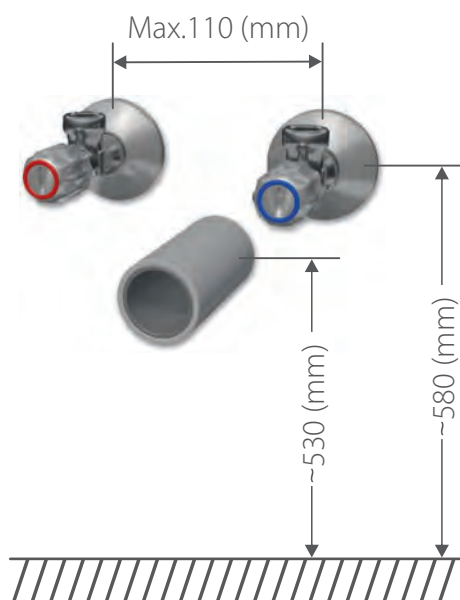

Cena:

Povrchy v  + **01** = stejná cena  Jednorázový příplatek za RAL

Rozměry: Š x H x V včetně umyvadla

Rozměr v závorkách (...) = pouze skříňka

Rozměry pro instalaci vody a odpadu

Palace (PA)

Detail zrcadlové plochy