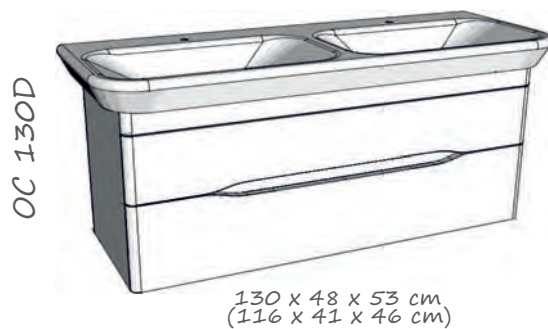

Detail zrcadlové plochy a organizéru PR K 35 →