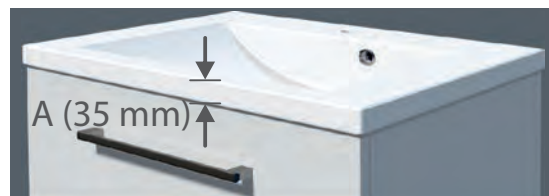

70 (69) x 54 (53) x 67 (60)

NY 80 A

80 (79) x 54 (53) x 64 (60)

NY 80 B

80 (79) x 54 (53) x 67 (60)

New

A / B

Umyvadlo z umělého mramoru MRAMORIT