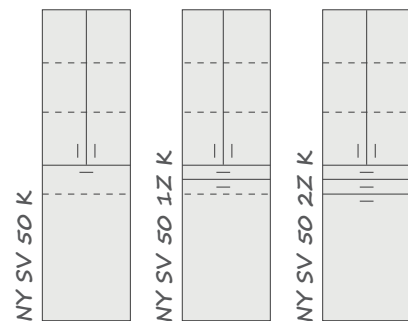

K

Spodní výklopná dvířka s košem na prádlo