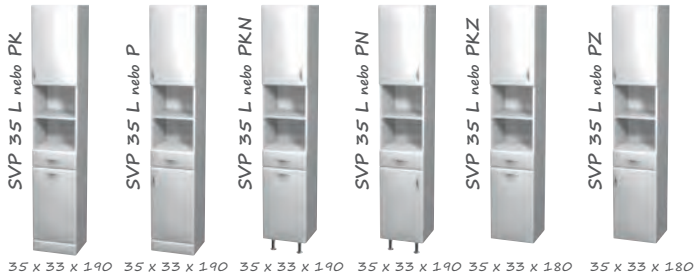

95 (90) x 50 (33) x 77 (73)

K 105 Z

105 (100) x 50 (33) x 77 (73)

K 147D Z

147 (146) x 48 (33) x 77 (73)

linky s umyvadlem

L (pant)

Skřínky vysoké, šíře 35 cm, otevřená police

Skřínky vysoké, šíře 50 cm, plná horní dvířka

Skřínky vysoké, šíře 50 cm, otevřená police

Světelné rampy, halogen 2x 20 W, zásuvka, vypínač, krytí IP 44

Keramické umyvadlo: 55-105 cm

Roteče otvorů odpadů dvojumyvadla z umělého mramoru: 147 cm