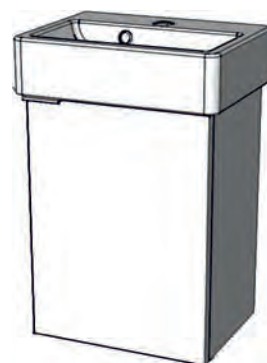

Skříňky s keramickými umyvadly (1dvířka)

P = panty vpravo L = panty vlevo

FT 40 L T

FT 40 P T

FT 40 L V

FT 40 P V

41 (40) x 23 (22) x 49 (47) cm

38 (34) x 29 (26) x 56 (47) cm