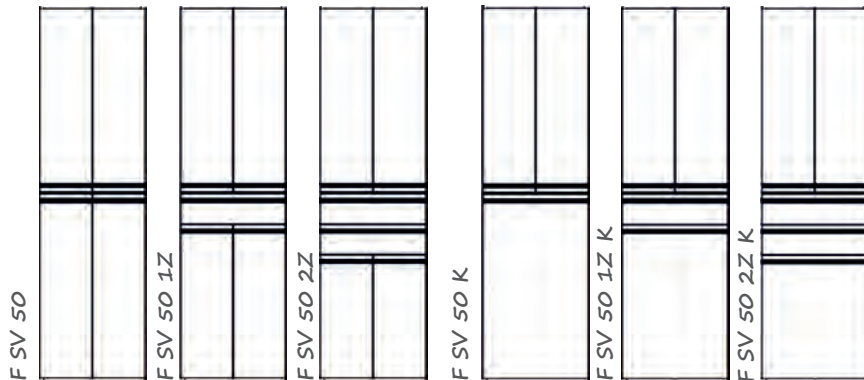

F SV 50 x 35 x 176,5