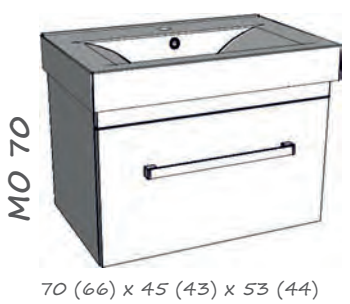

\*Pouze s umyvadlem B (80 mm)

A / B

Umyvadla z umělého mramoru MRAMORIT

K = Spodní výklopná dvířka s košem na prádlo

60 (56) x 45 (43) x 53 (44)

70 (66) x 45 (43) x 53 (44)

80 (77) x 45 (43) x 53 (44)

90 (85) x 45 (43) x 53 (44)