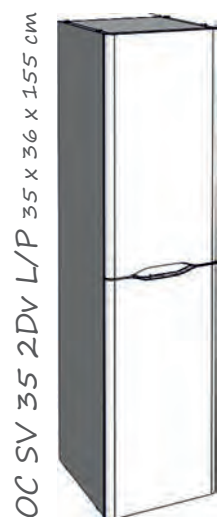

Detail zrcadlové plochy a organizéru PR K 35 →