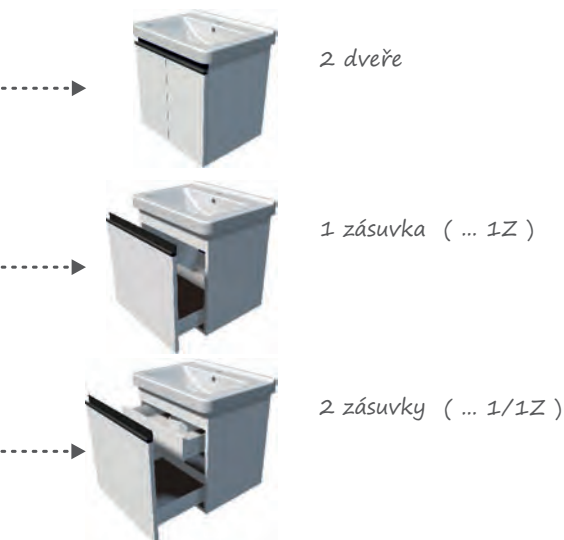

Úchytka

L =  
Panty vlevo

P =  
Panty vpravo

K =  
Spodní výklopná dvířka s košem na prádlo

**F SV 50 x 35 x 176,5**

**F SV 35 x 35 x 176,5**

**F HZ**  
50 x 23 x 58  
35 x 23 x 58

**F SS 50 x 35 x 90**

**F SS 35 x 35 x 90**

**F SN 50 x 35 x 75,6**

**F SN 35 x 35 x 75,6**

50 x 76,5

60 x 76,5

70 x 76,5

80 x 76,5

ZA ZS 50