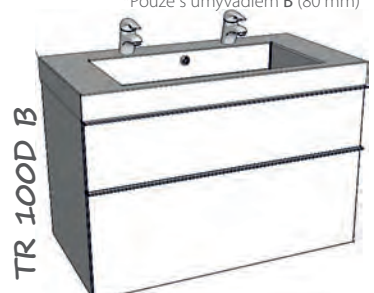

63

Umyvadla z umělého mramoru MRAMORIT

TR 70 B  
70 (69) x 54 (52,3) x 68 (60)

TR 100 B  
100 (99) x 54 (52,3) x 68 (60)

TR 100D B  
100 (99) x 54 (52,3) x 68 (60)

TR 120D B  
120 (119) x 54 (52,3) x 68 (60)