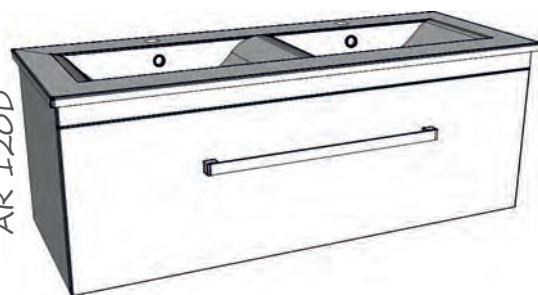

# Arte (AR)

Keramické umyvadlo CeraStyle

Keramické dvojumyvadlo SLIM

AR 85

85 (83) x 45 (44) x 46 (44)

AR 100

100 (97) x 46 (45) x 46 (44)

AR 120D