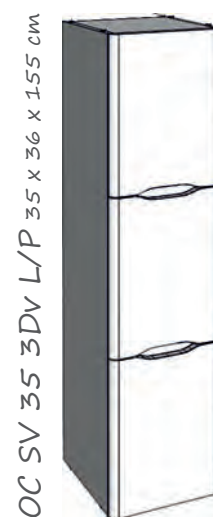

Detail zrcadlové plochy a organizéru PR K 35 →