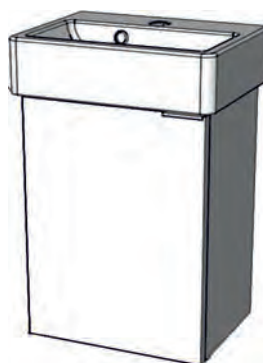

Skříňky s keramickými umyvadly (1dvířka)

P = panty vpravo L = panty vlevo

FT 40 L T

FT 40 P T

FT 40 L V

FT 40 P V

41 (40) x 23 (22) x 49 (47) cm

38 (34) x 29 (26) x 56 (47) cm