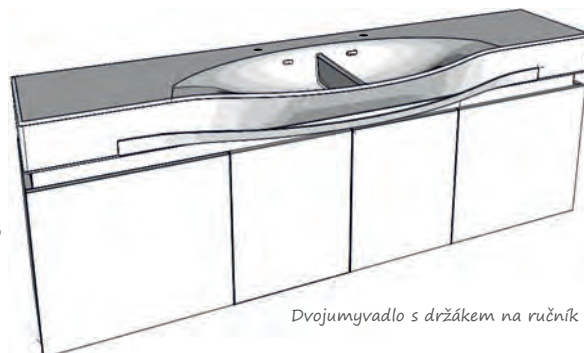

Dvojumyvadlo s držákem na ručník

150(150) x 51(36) x 54(43) cm

PA SV 35 L 35 x 34 x 165 cm  
PA SV 35 P 35 x 34 x 165 cm