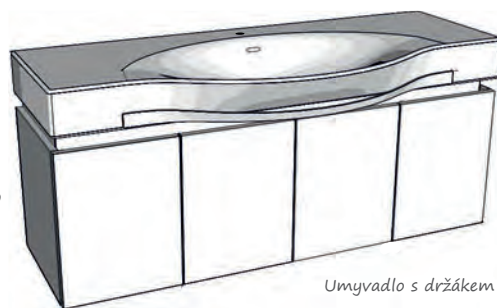

90(90) x 51(36) x 54(43) cm

PA 120 4Dv (4 dveře)
PA 120 2/2Z 2DV
(4 zásuvky + 2 dveře)