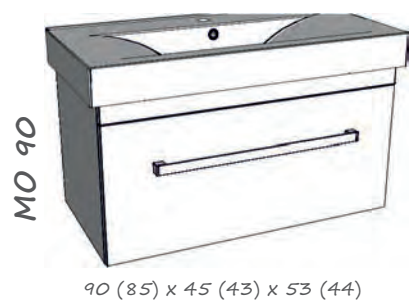

\*Pouze s umyvadlem B (80 mm)

A / B

Umyvadla z umělého mramoru MRAMORIT

K = Spodní výklopná dvířka s košem na prádlo

60 (56) x 45 (43) x 53 (44)

70 (66) x 45 (43) x 53 (44)

80 (77) x 45 (43) x 53 (44)

90 (85) x 45 (43) x 53 (44)