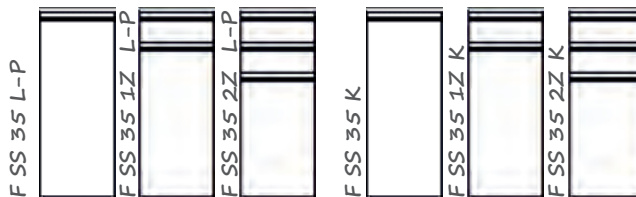

F SS 35 x 35 x 90