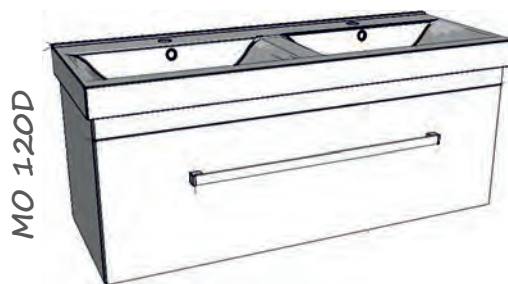

MO 120D

120 (117) x 45 (43) x 53 (44)