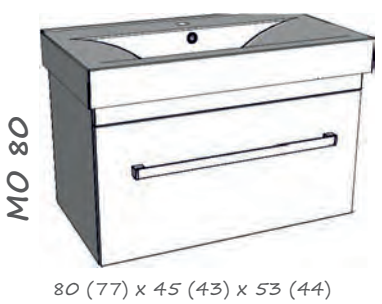

\*Pouze s umyvadlem B (80 mm)

A / B

Umyvadla z umělého mramoru MRAMORIT

K = Spodní výklopná dvířka s košem na prádlo

60 (56) x 45 (43) x 53 (44)

70 (66) x 45 (43) x 53 (44)

80 (77) x 45 (43) x 53 (44)

90 (85) x 45 (43) x 53 (44)