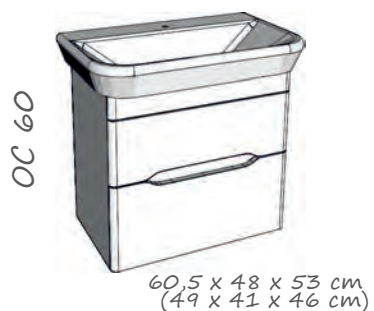

Detail zrcadlové plochy a organizéru PR K 35 →