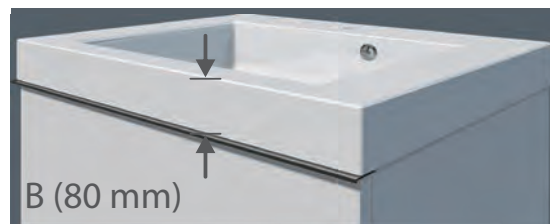

A / B

Umyvadla z umělého mramoru MRAMORIT

K = Spodní výklopná dvířka s košem na prádlo