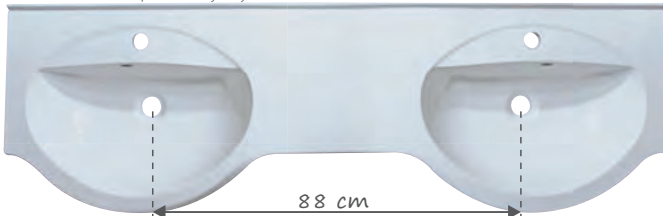

95 (90) x 50 (33) x 77 (73)

K 105 Z

105 (100) x 50 (33) x 77 (73)

K 147D Z

147 (146) x 48 (33) x 77 (73)

linky s umyvadlem

L (pant)

Skřínky vysoké, šíře 35 cm, otevřená police

Skřínky vysoké, šíře 50 cm, plná horní dvířka

Skřínky vysoké, šíře 50 cm, otevřená police

Světelné rampy, halogen 2x 20 W, zásuvka, vypínač, krytí IP 44

Keramické umyvadlo: 55-105 cm

Roteče otvorů odpadů dvojumyvadla z umělého mramoru: 147 cm

Skřínky nízké, šíře 20, 30, 35 a 50 cm

Skřínky střední, šíře 35 cm

Skřínky střední, šíře 50 cm

Skřínky horní závěsné

Úchytky pro Klasik

Košě na prádlo - vyjímatelné

556,-  
29 x 29 x 51  
Pro skřínky šíře 35 cm