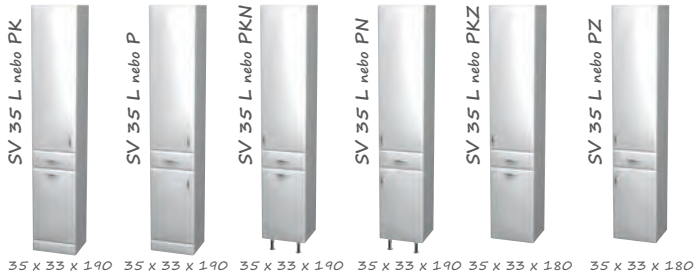

95 (90) x 50 (33) x 77 (73)

K 105 Z

105 (100) x 50 (33) x 77 (73)

K 147D Z

147 (146) x 48 (33) x 77 (73)

linky s umyvadlem

L (pant)

Skřínky vysoké, šíře 35 cm, otevřená police

Skřínky vysoké, šíře 50 cm, plná horní dvířka

Skřínky vysoké, šíře 50 cm, otevřená police

Světelné rampy, halogen 2x 20 W, zásuvka, vypínač, krytí IP 44

Keramické umyvadlo: 55-105 cm

Roteče otvorů odpadů dvojumyvadla z umělého mramoru: 147 cm