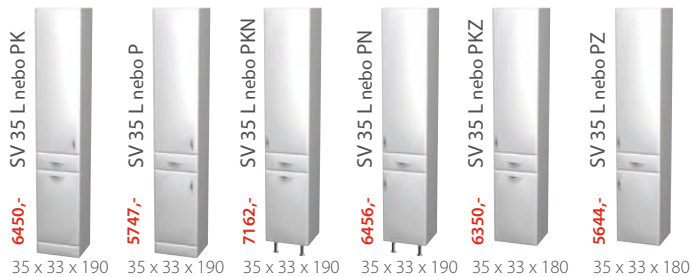

Rozměry: š x h x v

L (panty vlevo) = úchytka vpravo, P (panty vpravo) = úchytka vlevo

Skříňky vysoké, šíře 35 cm, plná horní dvířka