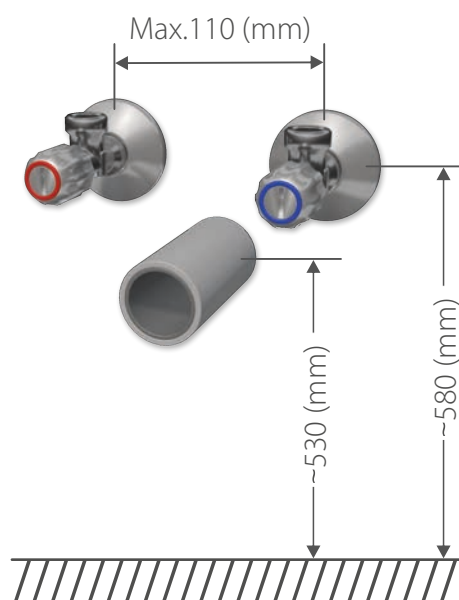

Rozměry pro instalaci vody a odpadu