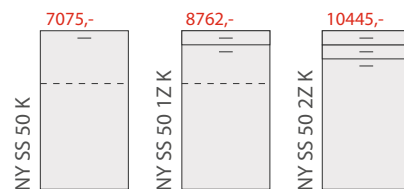

K

Spodní výklopná dvířka s košem na prádlo

Všechny skříňky mohou být dodány na 2 nebo 4 nohách (AL mat)