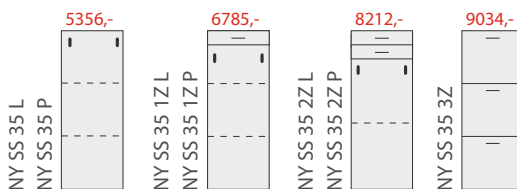

Skříňky pro série MT, HW, NR, AR, RO, MO a NY.

L = Panty vlevo, úchytka vpravo

P = Panty vpravo, úchytka vlevo