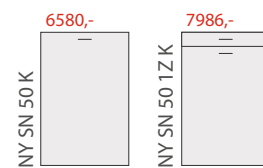

K

Spodní výklopná dvířka s košem na prádlo

Všechny skříňky mohou být dodány na 2 nebo 4 nohách (AL mat)