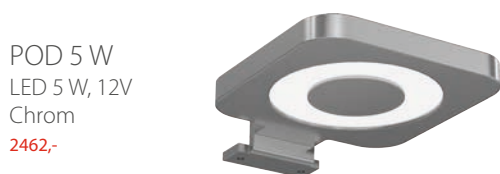

POD 5 W
LED 5 W, 12 V
Chrom
2462,-

90 x 100 mm