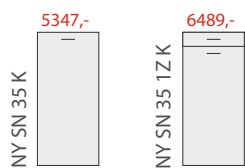

K

Spodní výklopná dvířka s košem na prádlo

Všechny skříňky mohou být dodány na 2 nebo 4 nohách (AL mat)