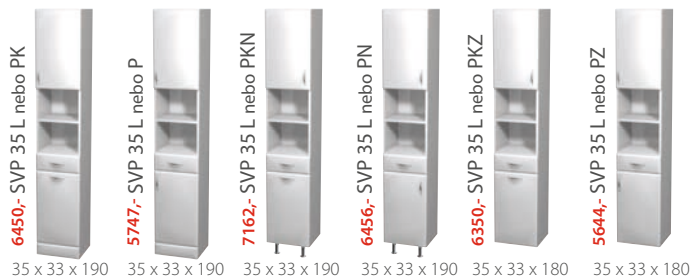

Skříňky vysoké, šíře 35 cm, otevřená police