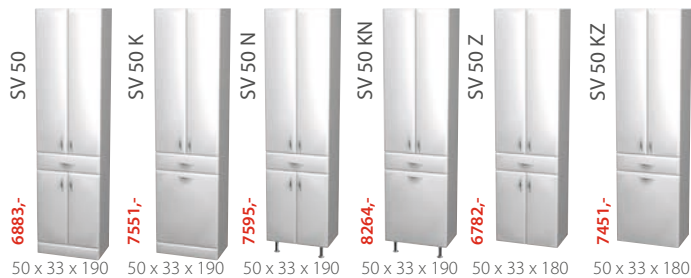

Skříňky vysoké, šíře 50 cm, plná horní dvířka