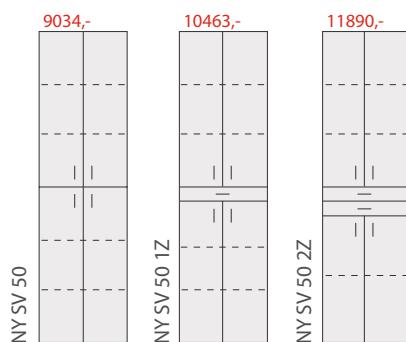

Bez koše na prádlo