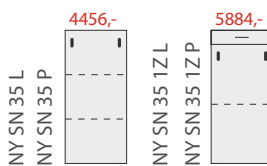

Skříňky pro série MT, HW, NR, AR, RO, MO a NY.

L = Panty vlevo, úchytka vpravo

P = Panty vpravo, úchytka vlevo