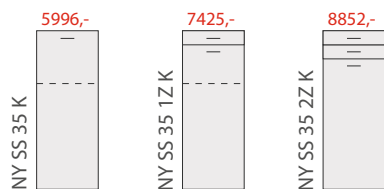

K

Spodní výklopná dvířka s košem na prádlo

Všechny skříňky mohou být dodány na 2 nebo 4 nohách (AL mat)