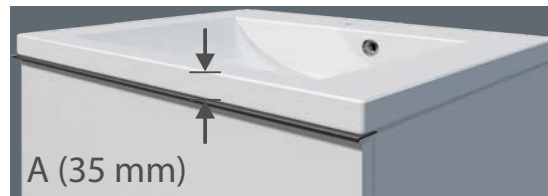

A / B

Umyvadla z umělého mramoru MRAMORIT

K = Spodní výklopná dvířka s košem na prádlo