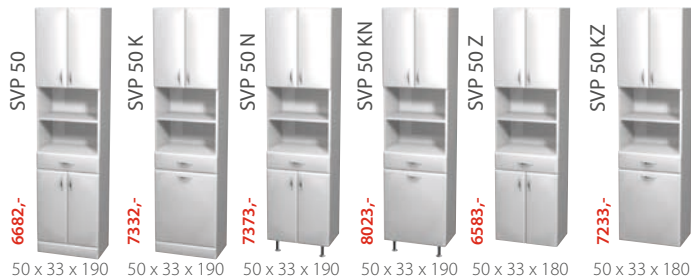

Skříňky vysoké, šíře 50 cm, otevřená police