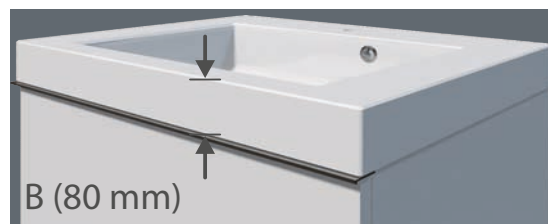

A / B

Umyvadla z umělého mramoru MRAMORIT

K = Spodní výklopná dvířka s košem na prádlo