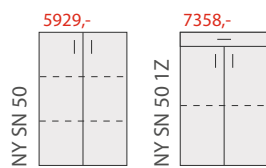

K

Spodní výklopná dvířka s košem na prádlo

Všechny skříňky mohou být dodány na 2 nebo 4 nohách (AL mat)