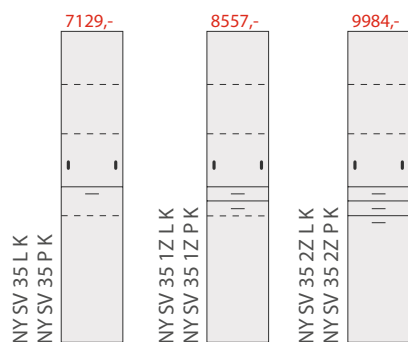

K

Spodní výklopná dvířka s košem na prádlo