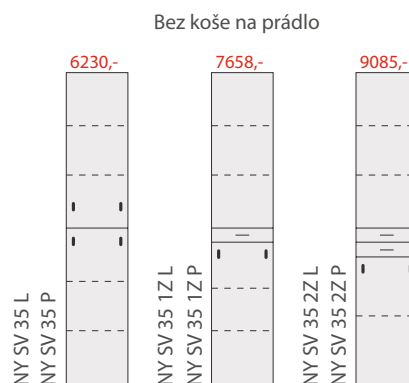

Skříňky pro série MT, HW, NR, AR, RO, MO a NY.

L = Panty vlevo, úchytka vpravo

P = Panty vpravo, úchytka vlevo