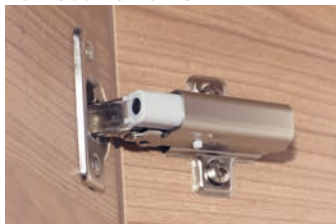

## Provedení povrchů

10

Bílé lesklé lamino

15

17

ZARJA (ZA)

Tlumič dovírání dvířek

Detail úchytky, mat