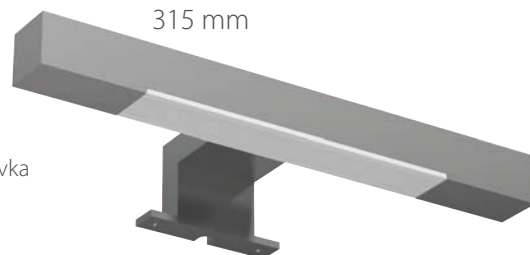

315 mm

KARO
Halogenová žárovka
60 W, 230 V
Matt
850,-