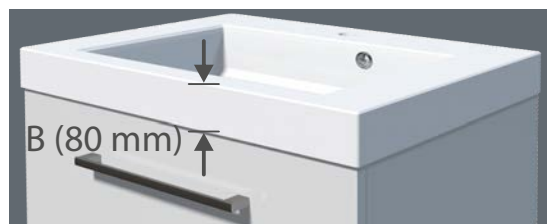

A / B

Umyvadlo z umělého mramoru MRAMORIT