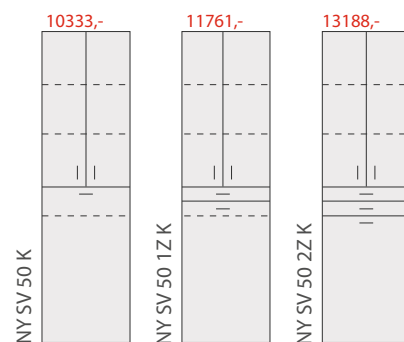

K

Spodní výklopná dvířka s košem na prádlo

Všechny skříňky mohou být dodány na 2 nebo 4 nohách (AL mat)