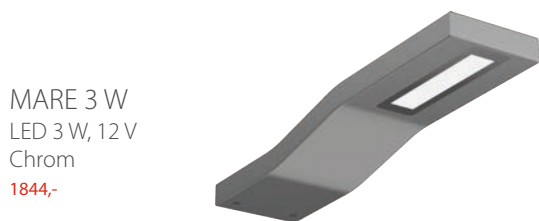

300 mm

MARE 3 W
LED 3 W, 12 V
Chrom
1844,-

170 mm