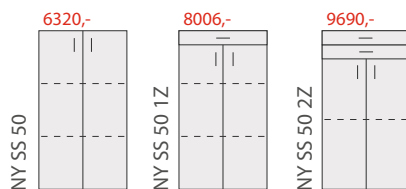

K

Spodní výklopná dvířka s košem na prádlo

Všechny skříňky mohou být dodány na 2 nebo 4 nohách (AL mat)