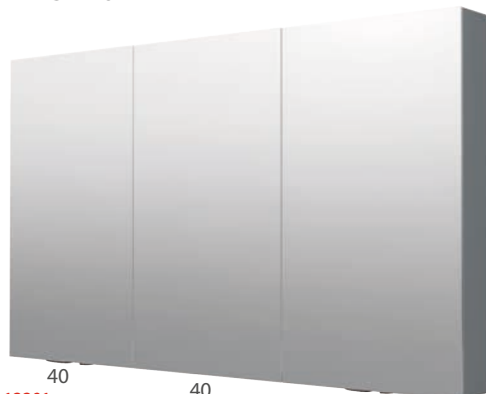

60 x 13 x 72

8500,-

80 x 13 x 72

9459,-

90 x 13 x 72

E ZS 120

Detail umístění zásuvky a vypínače BERKER na spodní straně ZS

40  
12201,-