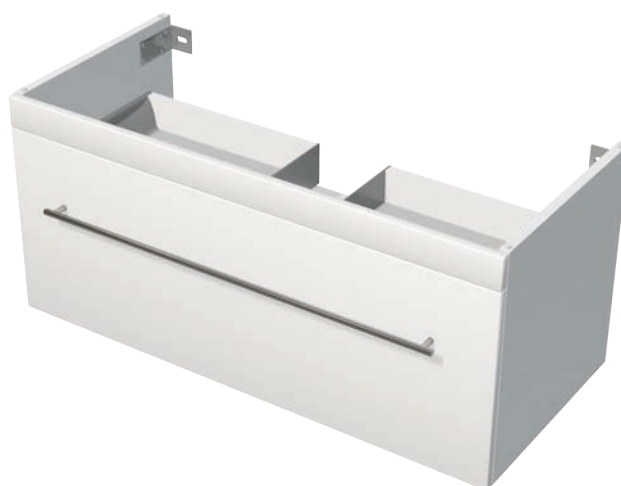

Jak objednat skříňku pod umyvadlo

	Kód	Povrch korpusu	/ Povrch čel	Úchytka
Např.	AR 100	09	/ 01	ID/G

AR 100 09/01 ID/G

Jak objednat doplňkovou skříňku

	Kód	Rozměr	Provedení	Pravá (P) - Levá (L)	Povrch korpusu	/ Povrch čel	Úchytka
Např.	NY SV	35	2Z	L	09	/ 01	ID/G

NY SV 35 2Z L 09/01 ID/G

Cena: MOC ceny včetně DPH Povrchy v + **01** = stejná cena Jednorázový příplatek za RAL čelní plochy do 0,6m2 **1624,-** čelní plochy do 2,5m2 **2912,-** bočnice + **10%** včetně DPH

Rozměry: Š x H x V včetně umyvadla

Rozměr v závorkách (...) = pouze skříňka